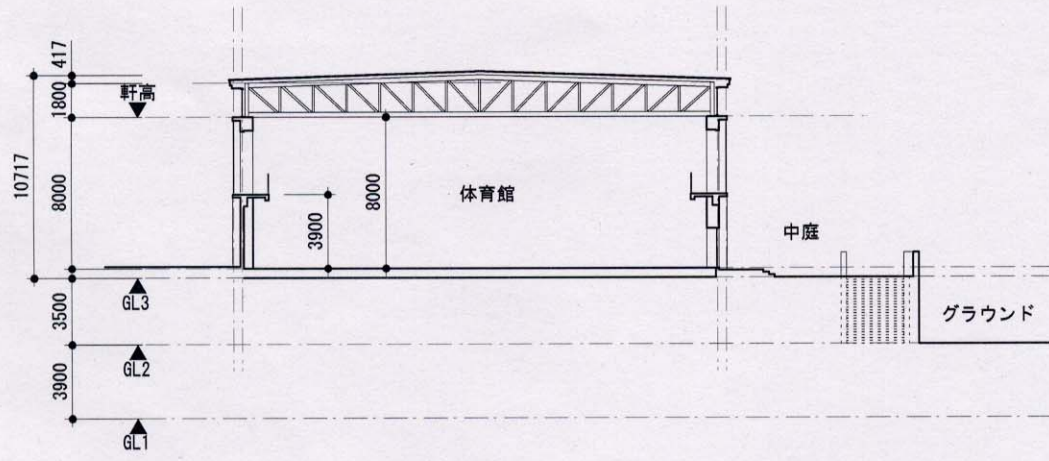

南側立面図(グラウンド 弥生坂通側) S=1:400

体育館断面図 S=1:400

校舎断面図(弥生坂通側) S=1:400

体育館東側立面図 S=1:400

体育館南側立面図 S=1:400

体育館西側立面図 S=1:400

体育館北側立面図 S=1:400