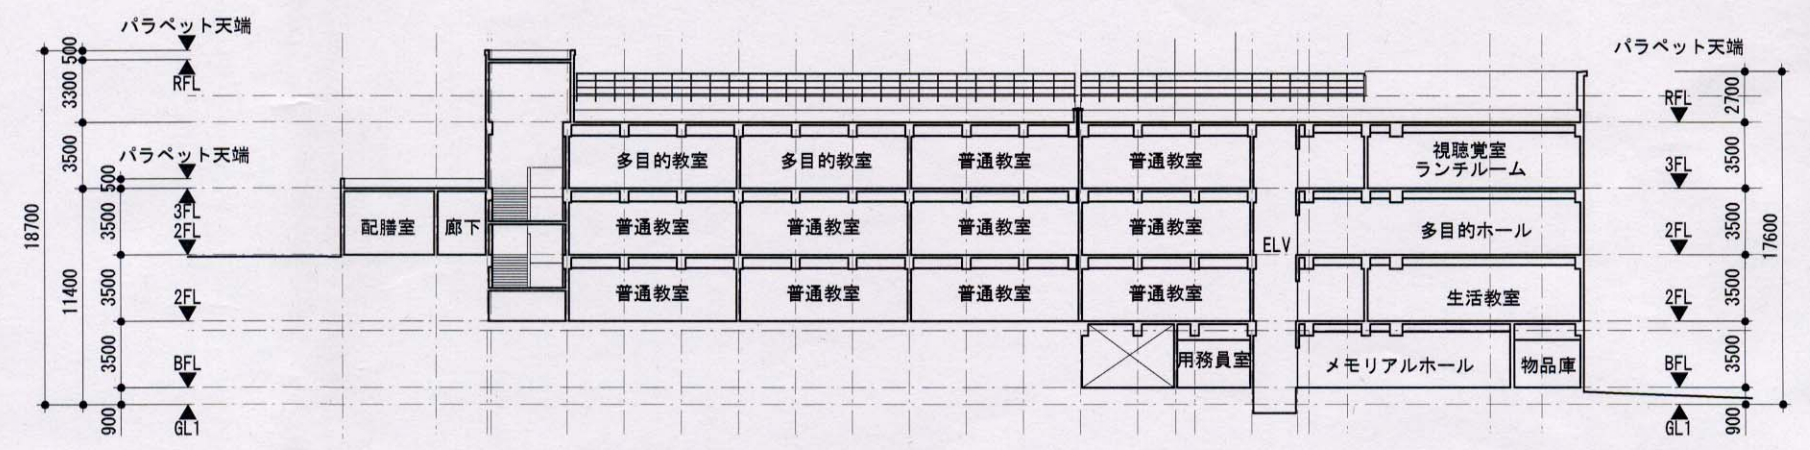

南側立面図(グラウンド 弥生坂通側) S=1:400

体育館断面図 S=1:400

校舎断面図(弥生坂通側) S=1:400

体育館東側立面図 S=1:400

体育館南側立面図 S=1:400

体育館西側立面図 S=1:400

体育館北側立面図 S=1:400