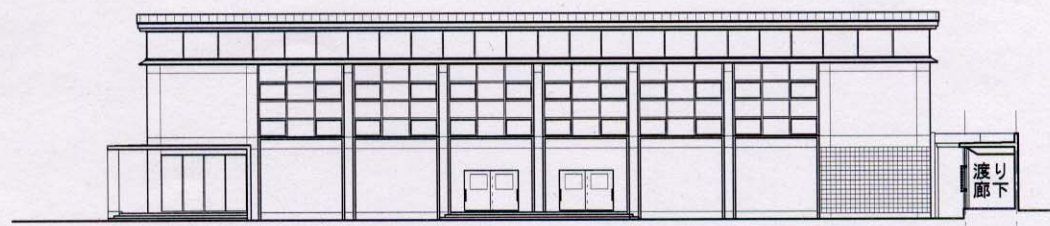

南側立面図(グラウンド 弥生坂通側) S=1:400

体育館断面図 S=1:400

校舎断面図(弥生坂通側) S=1:400

体育館東側立面図 S=1:400

体育館南側立面図 S=1:400

体育館西側立面図 S=1:400

体育館北側立面図 S=1:400